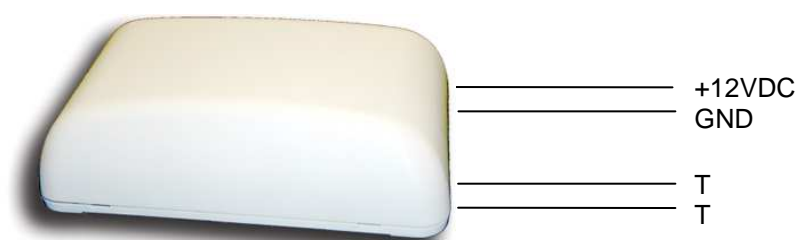

Technische specificaties

Afmetingen (BxHxD):	110x162x50mm
Voeding:	10-14VDC
Stroomverbruik:	140mA
Geluidsvermogen:	110dBA@1m
Aansluitingen:	1x Voeding (+/-), 1x tamper
Kleur:	Wit (overschilderbaar)
Luidspreker:	Piëzo
Incert nummer:	Pending

Aansluitingen/principeschema

Bestelreferenties

MPI-70	Piëzo binnensirene met driver,110dB
MPI-78	Binnensirene,luidspreker,8Ohm-15W
MPI-80	Binnensirene met ingebouwde flits,luidspreker,8Ohm-15W

Lobeco FIRE + SECURITY
Vliegveld 37
8560 Wevelgem
Tel: +32 (0)56 78 20 20
Fax: +32 (0)56 78 20 21
Web: www.lobeco.be